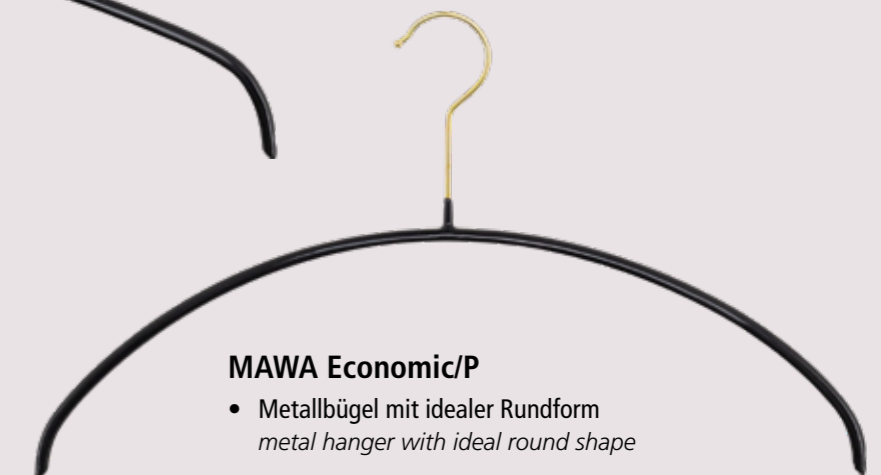

MAWA Economic/P

- Metallbügel mit idealer Rundform
  metal hanger with ideal round shape