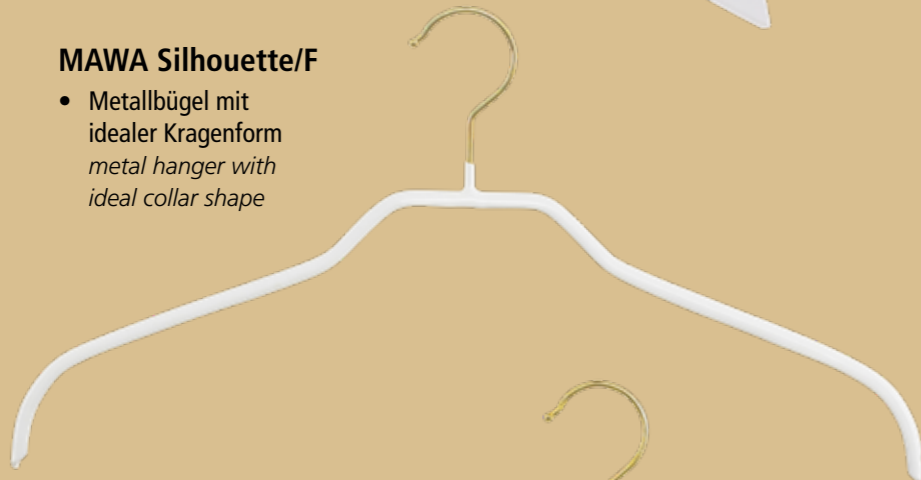

**MAWA Profi plan**

- Flacher Holzbügel mit idealer Kragenform und drehbarem Haken  
*flat wooden hanger with ideal collar shape and rotating hook*

**MAWA Classic**

- flacher Holzbügel mit drehbarem Haken  
*flat formed wooden hanger with rotating hook*

**MAWA Silhouette/F**

- Metallbügel mit idealer Kragenform  
*metal hanger with ideal collar shape*

**Economic/P**

- Metallbügel mit idealer Rundform  
*metal hanger with ideal round shape*

C'EST MAGIQUE

it's magic